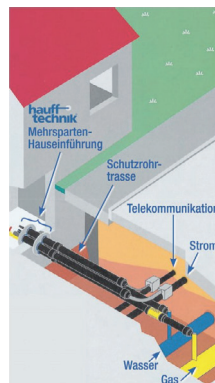

Produktbeschreibung

Die verschiedenen Sparten werden in einem Kabelgraben und in einer Mauerdurchführung zusammengefasst

Ihr Nutzen

- ✓ Planung, Organisation und Ausführung aus einer Hand
- ✓ Eine Mauerdurchführung mit hochwertigem geprüften Bauteil (VP 601)
- ✓ Eine Trasse und zusätzlicher Schutz für alle Versorgungsleitungen
- ✓ Verrohrung der Versorgungsleitungen vom Haus bis zur Grundstücksgrenze