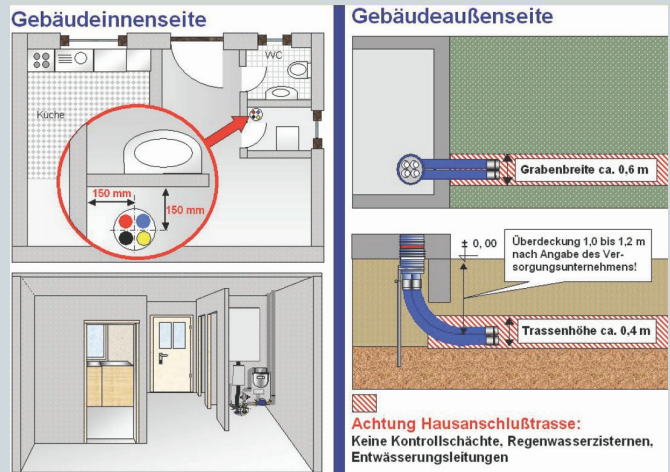

Haus ohne Keller

Unsere Leistung und Unterstützung

- ✓ Information und Beratung zur Hausversorgung mit Strom, Telefon, Gas, Wasser & TV
- ✓ Abstimmung mit sämtlichen Versorgungsträgern
- ✓ Festlegung des Hausschlussraumes bereits in der Planungsphase
- ✓ Bauausführung
- ✓ Qualitätssicherung

Unsere Kunden

Private Bauherren, Bauräger, Architekten, Ingenieurbüros, Kommunen, ...

Unsere Preise

Angebot mit Festpreis oder auf Regie

Ein Angebot der

Panzer & Braun Tiefbau GmbH & Co. KG
Mittagstraße 28
87527 Sonthofen
www.panzer-braun.de
info@panzer-braun.de