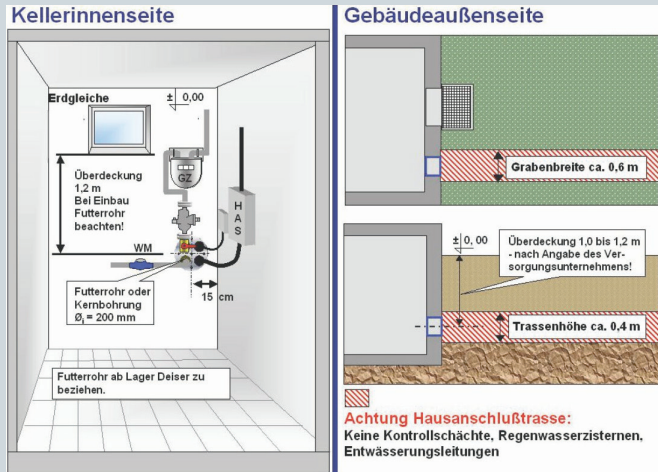

Haus mit Keller